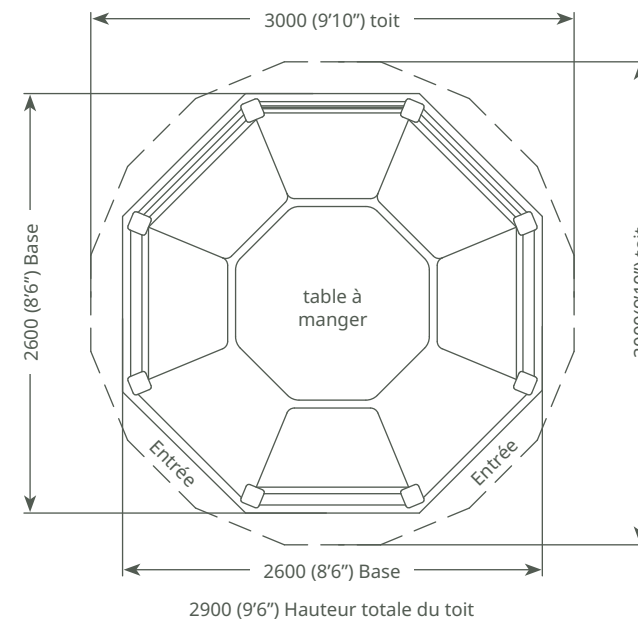

Crown Tudor

6 à 8 places

Pavillon Equipements et options

Pavillon - LUXE

- Pavillon en ossature bois, massif, imprégné, Redwood Européen
- Toit de tuiles de cèdre
- Revêtement de sous - toiture en bois massif (Redwood)
- 2 x entrées
- 6 x rambardes
- 8 x bâches panoramiques, pleine hauteur
- 6 x bancs de salle à manger
- Ensemble complet de coussins
- 1x Table
- 1 x Panneau plein en bois
- 2 x 1/2 panneaux en bois et 1/2 panneaux en Plexiglas
- Les sélections d'équipements les plus populaires incluses ci-dessus. Toute autre configuration de panneau d'habillage est disponible sur demande. Y compris panneau plein bois / demi-panneau bois et demi-Plexiglas / stores et rambardes

A monter soi-même

€16,510 TTC