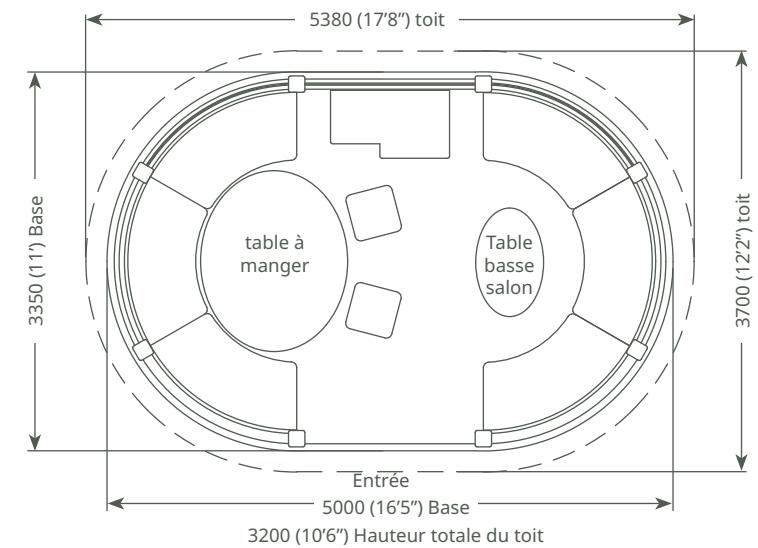

Crown Windsor

10 places

Pavillon Equipements et options

Pavillon- LUXE

- Pavillon en ossature bois, massif, imprégné, Redwood Européen
- Toit de tuiles de cèdre
- Revêtement de sous - toiture en bois massif (Redwood)
- 1 x entrée
- 2 x rambardes
- 3 x bâches panoramiques, pleine hauteur
- 3 x bancs de salle à manger
- 3 x bancs côté salon
- 2 x Chaises
- Ensemble complet de coussins
- 1 x Table côté salle à manger
- 1 x Table basse côté salon
- 3 x Panneaux plein en bois
- 2 x 1/2 panneaux en bois et 1/2 panneaux en Plexiglas
- Les sélections d'équipements les plus populaires incluses ci-dessus. Toute autre configuration de panneau d'habillage est disponible sur demande. Y compris panneau plein bois / demi-panneau bois et demi-Plexiglas / stores et rambardes Prix du coffret:

A monter soi-même

€30,840 TTC