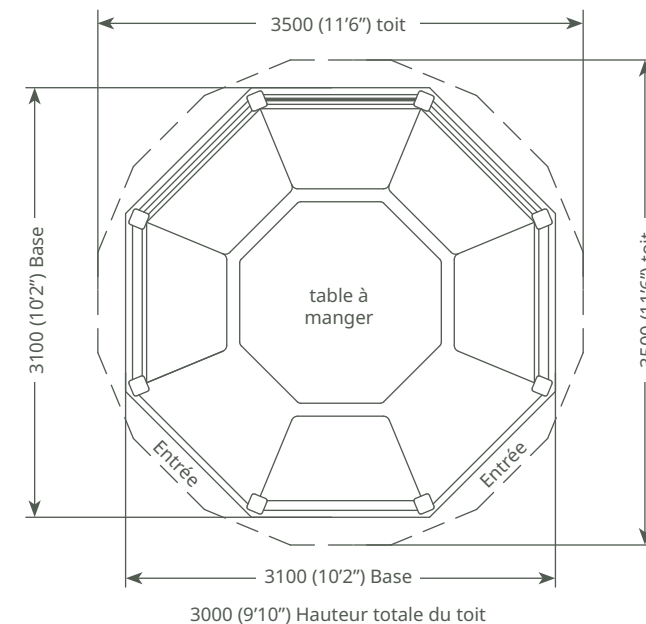

Crown Guinevere

7 à 10 places

Pavillon Equipements et options

Pavillon - LUXE

- Pavillon en ossature bois, massif, imprégné, Redwood Européen
- Toit de tuiles de cèdre
- Revêtement de sous - toiture en bois massif (Redwood)
- 2 x entrées
- 6 x rambardes
- 8 x bâches panoramiques, pleine hauteur
- 6 x bancs de salle à manger
- Ensemble complet de coussins
- 1 x Table
- 1 x Panneau plein en bois
- 2 x 1/2 panneaux en bois et 1/2 panneaux en Plexiglas
- Les sélections d'équipements les plus populaires incluses ci-dessus. Toute autre configuration de panneau d'habillage est disponible sur demande. Y compris panneau plein bois / demi-panneau bois et demi-Plexiglas / stores et rambardes

A monter soi-même

€19,215 TTC