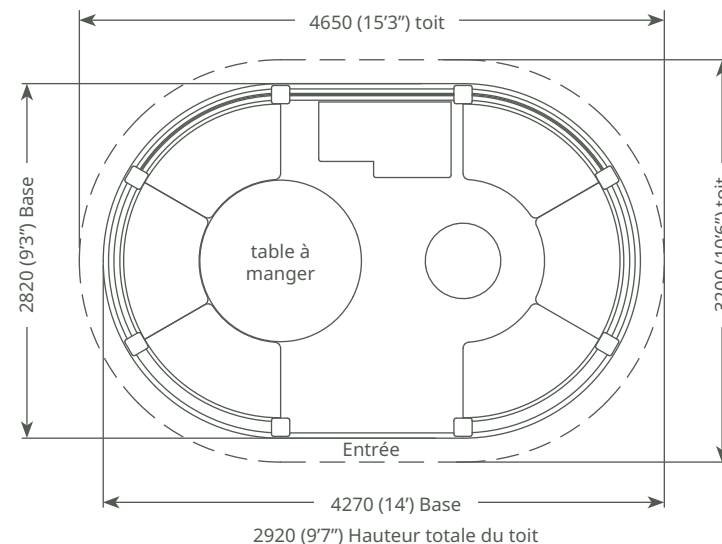

A monter soi-même

Wentworth (Au sol)

€24,725 TTC

Wentworth (Surélevé)

€28,215 TTC

Veuillez noter: les marches surélevées et les chaises en Rotin ne sont pas inclus dans le prix du forfait.

Crown Ascot

8 places