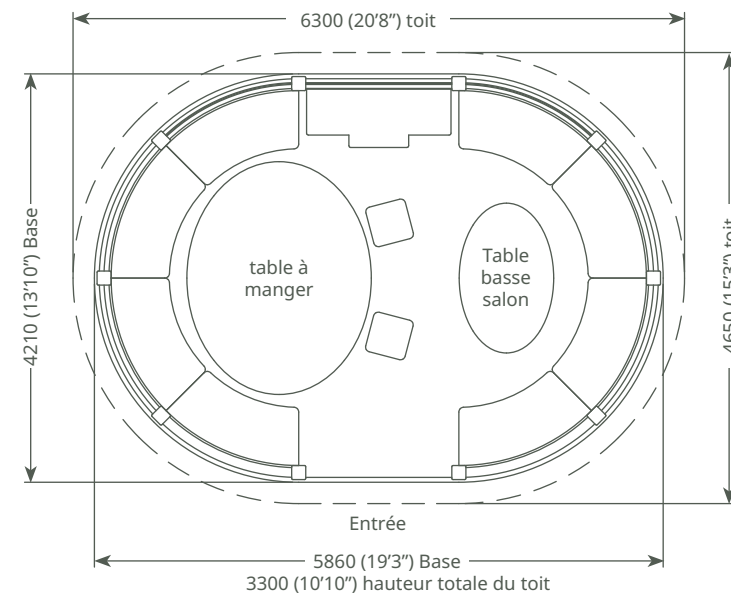

Crown Hampton

8 à 14 places

Pavillon Equipements et options

Pavillon - LUXE

- Pavillon en ossature bois, massif, imprégné, Redwood Européen
- Toit de tuiles de cèdre
- Revêtement de sous - toiture en bois massif (Redwood)
- 1 x entrée
- 4 x rambardes
- 5 x bâches panoramiques, pleine hauteur
- 4 x bancs de salle à manger
- 4 x bancs côté salon
- 2 x Chaises
- Ensemble complet de coussins
- 1 x Table côté salle à manger
- 1 x Table basse côté salon
- 3 x Panneaux plein en bois
- 2 x 1/2 panneaux en bois et 1/2 panneaux en Plexiglas
- Les sélections d'équipements les plus populaires incluses ci-dessus. Toute autre configuration de panneau d'habillage est disponible sur demande. Y compris panneau plein bois / demi-panneau bois et demi-Plexiglas / stores et rambardes Prix du coffret:

A monter soi-même

€35,110 TTC

Offre Spéciale

Installation incluse sur tous les modèles