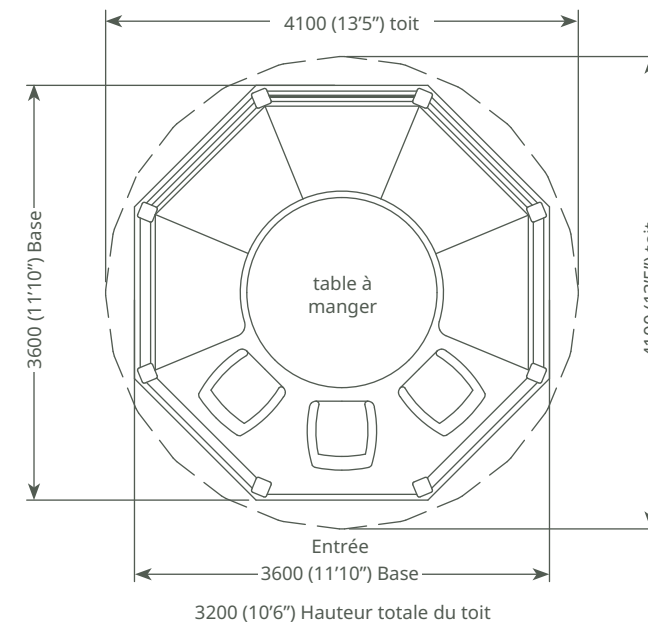

Crown Wentworth

11 à 14 places

Pavillon Equipements et options

Pavillon - LUXE

- Pavillon en ossature bois, massif, imprégné, Redwood Européen
- Toit de tuiles de cèdre ou de chaume
- sous-toiture en contre-plaqué marin
- 1 x entrée
- 4 x rambardes
- 5 x bâches panoramiques, pleine hauteur
- 3 x bancs de salle à manger
- Ensemble complet de coussins
- 1x Table
- 1 x Panneau plein en bois
- 2 x 1/2 panneaux en bois et 1/2 panneaux en Plexiglas

A monter soi-même

Wentworth (Au sol)

€24,725 TTC

Wentworth (Surélevé)

€28,215 TTC

Veuillez noter: les marches surélevées et les chaises en Rotin ne sont pas inclus dans le prix du forfait.