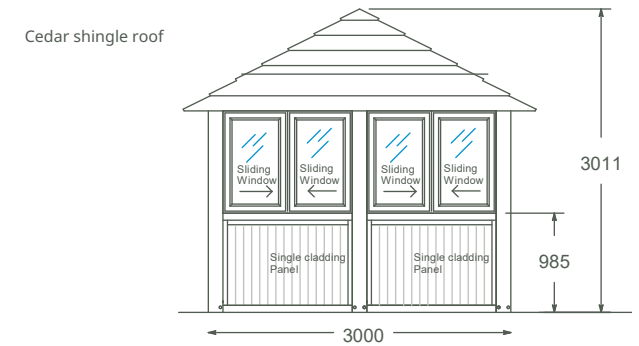

Style – Toit en pente en tuiles de cèdre signature Crown et magnifique plafond voûté à structure en bois avec bardage haut de gamme

Crown Weybridge (4.5m x 3m)

Le pack comprend

- Structure en bois de séquoia premium
- Toit en pente en tuiles de cèdre
- Bardage en séquoia sous la toiture
- 1 x ensemble de portes coulissantes (entrée) avec cadre en aluminium gris ou brun foncé et verre trempé de 6 mm (simple vitrage)
- 2 x fenêtres fixes avec cadre en aluminium gris ou brun foncé et verre trempé de 6 mm (simple vitrage)
- 4 x fenêtres semi-bardées (simple paroi) / semi-coulissantes (verre trempé 6 mm simple vitrage)
- 3 x murs arrière entièrement bardés en bois (simple paroi)
- Pack mobilier combiné salle à manger & détente, incluant des plateaux de table en verre OFFERTS

Weybridge (Meublé)

Offre Spéciale

€31,860 TTC

Installation incluse sur tous les modèles

Contactez-nous pour plus d'informations et pour demander un devis.

Crown Kensington (5m x 4m)

Le pack comprend

- Structure en bois de séquoia premium
- Toit en pente en tuiles de cèdre
- Bardage en séquoia sous la toiture
- 1 x ensemble de portes coulissantes (entrée) avec cadre en aluminium gris ou brun foncé et verre trempé de 6 mm (simple vitrage)
- 2 x fenêtres fixes avec cadre en aluminium gris ou brun foncé et verre trempé de 6 mm (simple vitrage)
- 4 x fenêtres semi-bardées (simple paroi) / semi-coulissantes (verre trempé 6 mm simple vitrage)
- 3 x murs arrière entièrement bardés en bois (simple paroi)
- Pack mobilier combiné salle à manger & détente, incluant des plateaux de table en verre OFFERTS