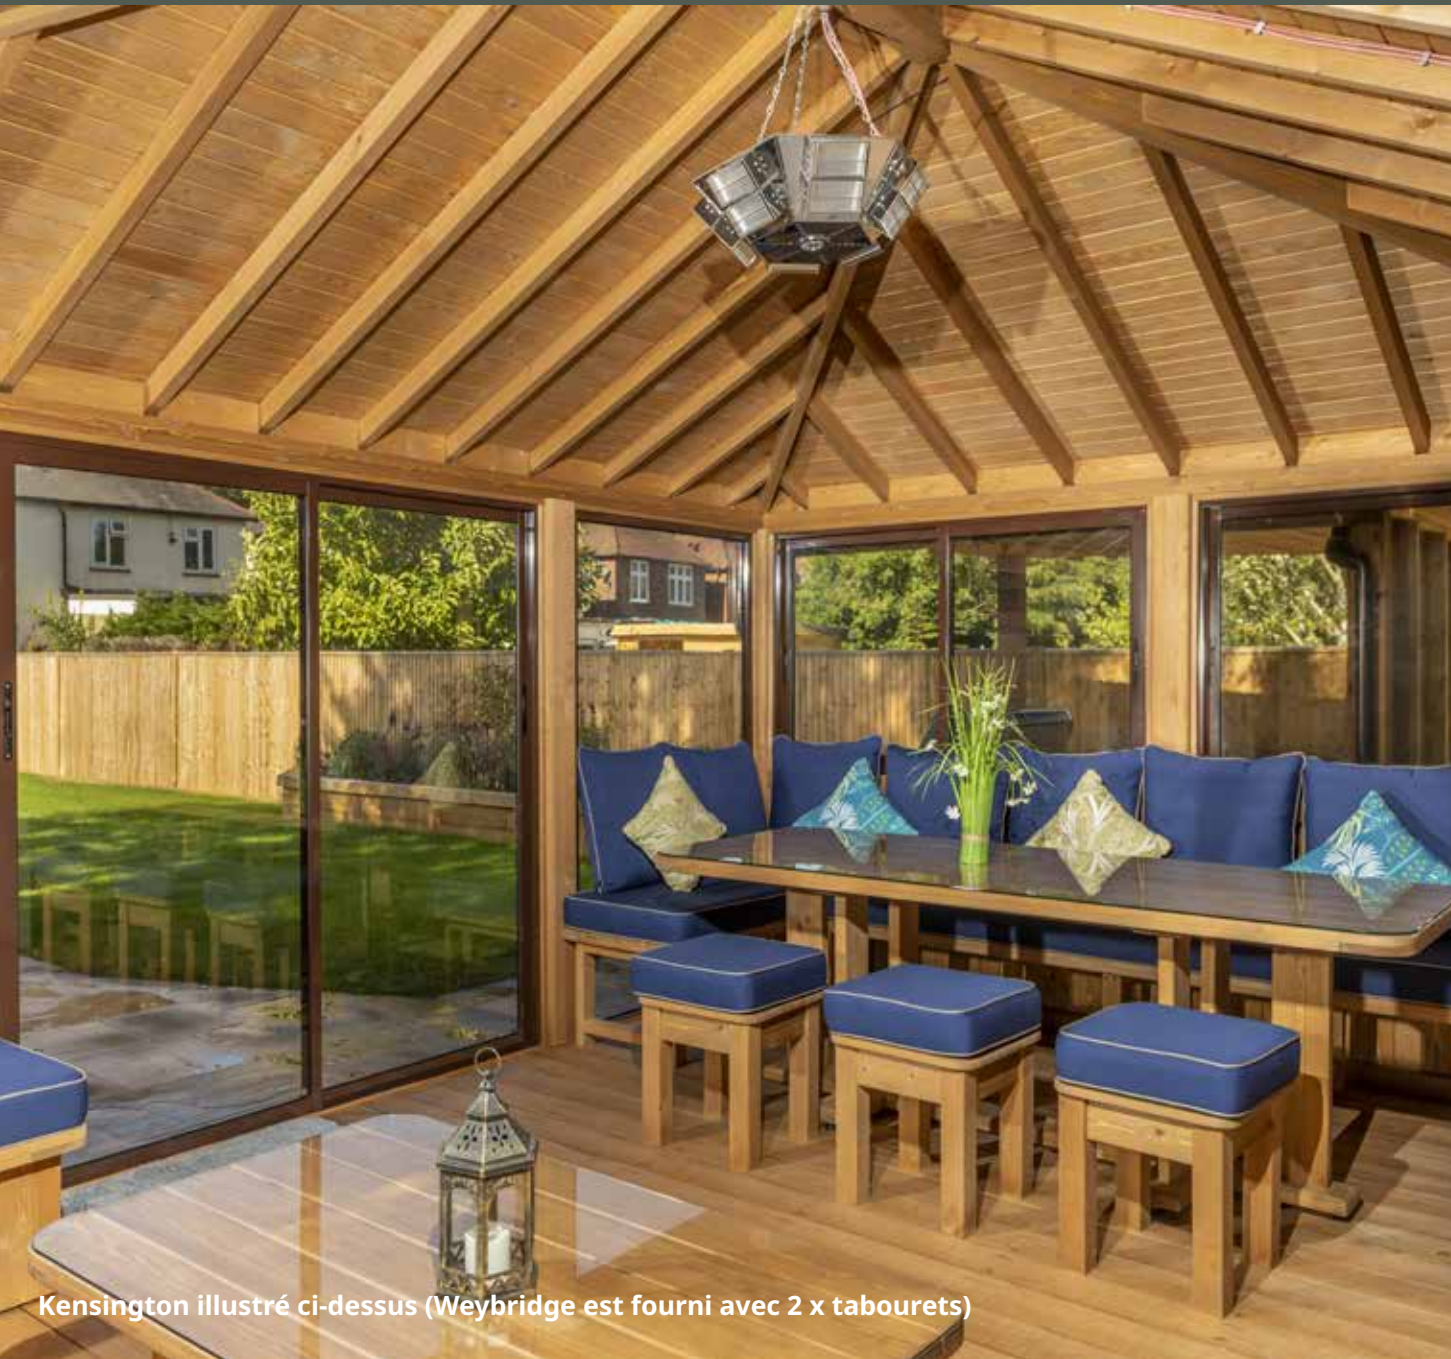

Mobilier intérieur (en option)

Kensington illustré ci-dessus (Weybridge est fourni avec 2 x tabourets)