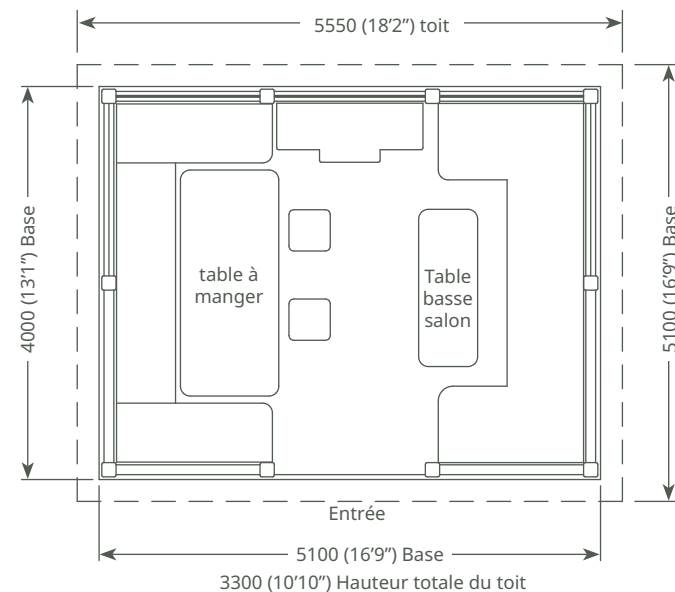

Crown Orangery

12 places

Pavillon Equipements et options

Pavillon - LUXE

- Pavillon en ossature bois, massif, imprégné, Redwood Européen
- Toit de tuiles de cèdre
- Revêtement de sous - toiture en bois massif (Redwood)
- 1 x entrée
- 4 x rambardes
- 5 x bâches panoramiques, pleine hauteur
- 3 x bancs de salle à manger
- 3 x bancs côté salon
- 2 x Chaises
- Ensemble complet de coussins
- 1 x Table côté salle à manger
- 1 x Table basse côté salon
- 3 x Panneaux plein en bois
- 2 x 1/2 panneaux en bois et 1/2 panneaux en Plexiglas
- Les sélections d'équipements les plus populaires incluses ci-dessus. Toute autre configuration de panneau d'habillage est disponible sur demande. Y compris panneau plein bois / demi-panneau bois et demi-Plexiglas / stores et rambardes Prix du coffret:

A monter soi-même

€34,500 TTC