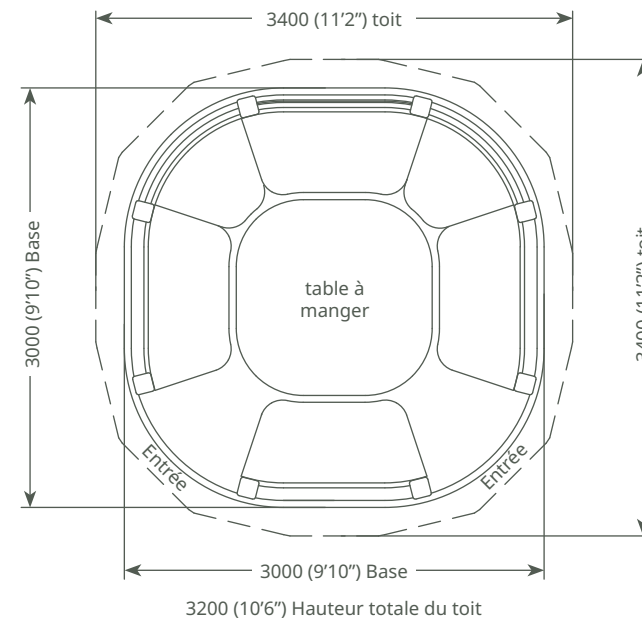

Crown Wolsey

8 à 10 places

Pavillon Equipements et options

Pavillon - LUXE

- Pavillon en ossature bois, massif, imprégné, Redwood Européen
- Toit de tuiles de cèdre ou de chaume
- sous-toiture en contre-plaqué marin
- 2 x entrées
- 3 x rambardes
- 5 x bâches panoramiques, pleine hauteur
- 6 x bancs de salle à manger
- Ensemble complet de coussins
- 1x Table
- 1 x Panneau plein en bois
- 2 x 1/2 panneaux en bois et 1/2 panneaux en Plexiglas

A monter soi-même

Wolsey (Au sol)

€20,785 TTC

Wolsey (Surélévé)

€23,205 TTC