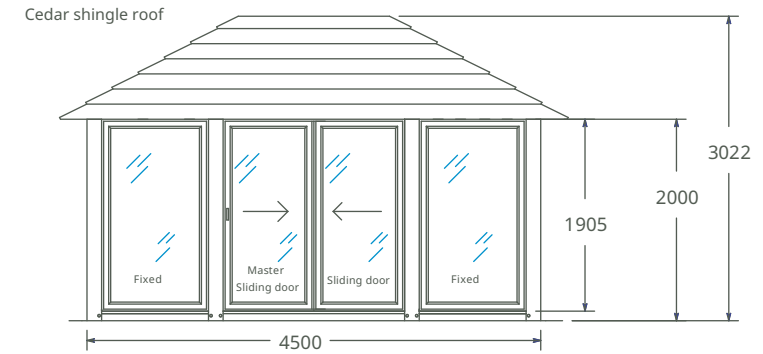

The marque of excellence

*Espace barbecue non inclus

Flexibilité – À utiliser comme bureau, salle de loisirs, atelier, studio de yoga, maison d'été ou espace de réception et de repas

Praticité – Aucun travaux de terrassement complexes et installation rapide (1 à 2 jours)

Style – Toit en pente en tuiles de cèdre signature Crown et magnifique plafond voûté à structure en bois avec bardage haut de gamme

Crown Weybridge (4.5m x 3m)

Le pack comprend

- Structure en bois de séquoia premium
- Toit en pente en tuiles de cèdre
- Bardage en séquoia sous la toiture
- 1 x ensemble de portes coulissantes (entrée) avec cadre en aluminium gris ou brun foncé et verre trempé de 6 mm (simple vitrage)
- 2 x fenêtres fixes avec cadre en aluminium gris ou brun foncé et verre trempé de 6 mm (simple vitrage)
- 4 x fenêtres semi-bardées (simple paroi) / semi-coulissantes (verre trempé 6 mm simple vitrage)
- 3 x murs arrière entièrement bardés en bois (simple paroi)
- Pack mobilier combiné salle à manger & détente, incluant des plateaux de table en verre OFFERTS