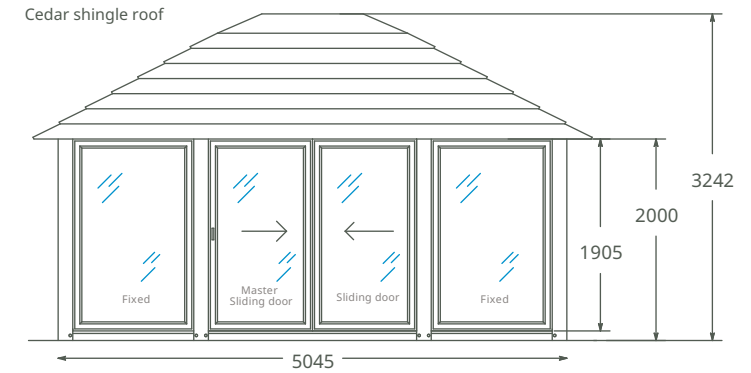

Style – Toit en pente en tuiles de cèdre signature Crown et magnifique plafond voûté à structure en bois avec bardage haut de gamme

Crown Weybridge (4.5m x 3m)

Le pack comprend

- Structure en bois de séquoia premium
- Toit en pente en tuiles de cèdre
- Bardage en séquoia sous la toiture
- 1 x ensemble de portes coulissantes (entrée) avec cadre en aluminium gris ou brun foncé et verre trempé de 6 mm (simple vitrage)
- 2 x fenêtres fixes avec cadre en aluminium gris ou brun foncé et verre trempé de 6 mm (simple vitrage)
- 4 x fenêtres semi-bardées (simple paroi) / semi-coulissantes (verre trempé 6 mm simple vitrage)
- 3 x murs arrière entièrement bardés en bois (simple paroi)
- Pack mobilier combiné salle à manger & détente, incluant des plateaux de table en verre OFFERTS

Weybridge (Meublé)

Offre Spéciale

€31,860 TTC

Installation incluse sur tous les modèles

Contactez-nous pour plus d'informations et pour demander un devis.

Crown Kensington (5m x 4m)

Le pack comprend

- Structure en bois de séquoia premium
- Toit en pente en tuiles de cèdre
- Bardage en séquoia sous la toiture
- 1 x ensemble de portes coulissantes (entrée) avec cadre en aluminium gris ou brun foncé et verre trempé de 6 mm (simple vitrage)
- 2 x fenêtres fixes avec cadre en aluminium gris ou brun foncé et verre trempé de 6 mm (simple vitrage)
- 4 x fenêtres semi-bardées (simple paroi) / semi-coulissantes (verre trempé 6 mm simple vitrage)
- 3 x murs arrière entièrement bardés en bois (simple paroi)
- Pack mobilier combiné salle à manger & détente, incluant des plateaux de table en verre OFFERTS