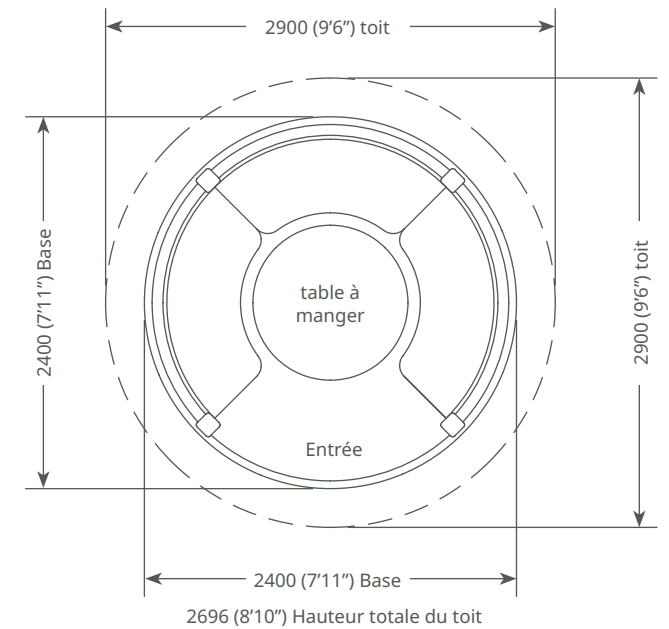

Crown Chelsea

4 à 6 places

Pavillon Equipements et options

Pavillon - LUXE

- Pavillon en ossature bois, massif, imprégné, Redwood Européen
- Toit de tuiles de cèdre ou de chaume
- Revêtement de sous-toiture en bois massif (Redwood)
- 1 x entrée
- 3 x rambardes
- 4 x bâches panoramiques, pleine hauteur
- 3 x bancs de salle à manger
- Ensemble complet de coussins
- 1x Table
- Les sélections d'équipements les plus populaires incluses ci-dessus. Toute autre configuration de panneau d'habillage est disponible sur demande. Y compris panneau plein bois / demi-panneau bois et demi-Plexiglas / stores et rambardes

A monter soi-même

€14,165 TTC