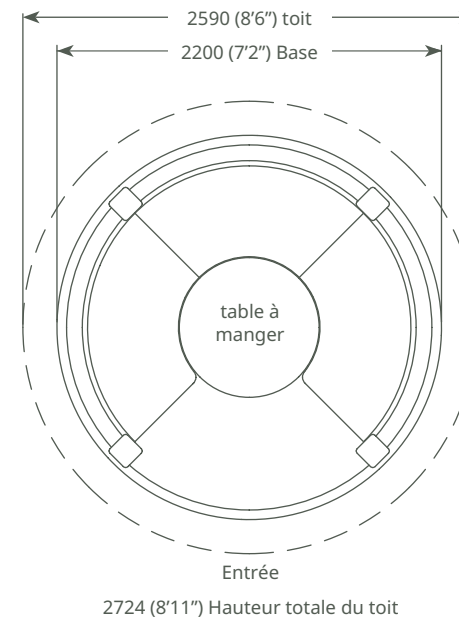

Installation
possible

Crown Rose

2 à 4 places

Pavillon Equipements et options

Pavillon - LUXE

- Pavillon en ossature, bois massif imprégné, Redwood Européen
- Toit de tuiles de cèdre
- Revêtement de sous - toiture en bois massif (Redwood)
- 1 x entrée
- 3 x rambardes
- 4 x bâches panoramiques, pleine hauteur
- 3 x bancs de salle à manger
- Ensemble complet de coussins
- 1x Table fixe
- Les sélections d'équipements les plus populaires incluses ci-dessus. Toute autre configuration de panneau d'habillage est disponible sur demande. Y compris panneau plein bois / demi-panneau bois et demi-Plexiglas / stores et rambardes