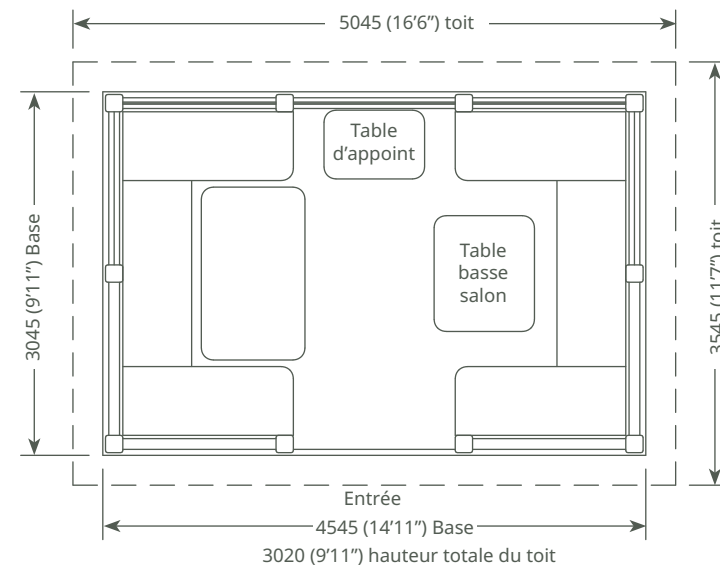

A monter soi-même

€24,135 TTC

Crown Eden

12 places

Pavillon Equipements et options

Pavillon - LUXE

- Pavillon en ossature bois, massif, imprégné, Redwood Européen
- Toit de tuiles de cèdre
- Revêtement de sous - toiture en bois massif (Redwood)
- 1 x entrée
- 4 x rambardes
- 5 x bâches panoramiques, pleine hauteur
- 3 x bancs de salle à manger
- 3 x bancs côté salon
- 2 x Chaises
- Ensemble complet de coussins
- 1 x Table côté salle à manger
- 1 x Table basse côté salon
- 1 x table d'appoint avec coussin
- 3 x Panneaux plein en bois
- 2 x 1/2 panneaux en bois et 1/2 panneaux en Plexiglas
- Les sélections d'équipements les plus populaires incluses ci-dessus. Toute autre configuration de panneau d'habillage est disponible sur demande. Y compris panneau plein bois / demi-panneau bois et demi-Plexiglas / stores et rambardes