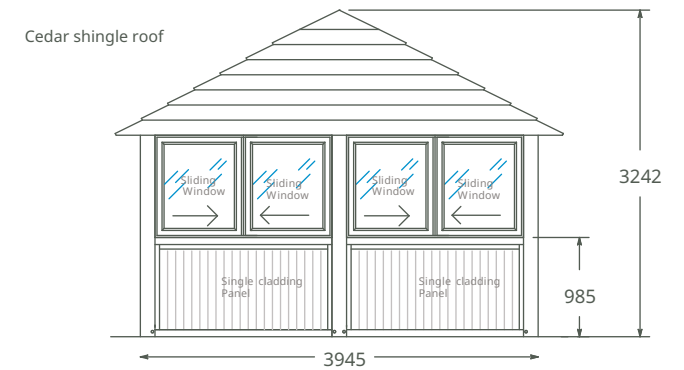

Style – Toit en pente en tuiles de cèdre signature Crown et magnifique plafond voûté à structure en bois avec bardage haut de gamme

Crown Weybridge (4.5m x 3m)

Le pack comprend

- Structure en bois de séquoia premium
- Toit en pente en tuiles de cèdre
- Bardage en séquoia sous la toiture
- 1 x ensemble de portes coulissantes (entrée) avec cadre en aluminium gris ou brun foncé et verre trempé de 6 mm (simple vitrage)
- 2 x fenêtres fixes avec cadre en aluminium gris ou brun foncé et verre trempé de 6 mm (simple vitrage)
- 4 x fenêtres semi-bardées (simple paroi) / semi-coulissantes (verre trempé 6 mm simple vitrage)
- 3 x murs arrière entièrement bardés en bois (simple paroi)
- Pack mobilier combiné salle à manger & détente, incluant des plateaux de table en verre OFFERTS

Weybridge (Meublé)

Offre Spéciale

€31,860 TTC

Installation incluse sur tous les modèles

Contactez-nous pour plus d'informations et pour demander un devis.

Crown Kensington (5m x 4m)

Le pack comprend

- Structure en bois de séquoia premium
- Toit en pente en tuiles de cèdre
- Bardage en séquoia sous la toiture
- 1 x ensemble de portes coulissantes (entrée) avec cadre en aluminium gris ou brun foncé et verre trempé de 6 mm (simple vitrage)
- 2 x fenêtres fixes avec cadre en aluminium gris ou brun foncé et verre trempé de 6 mm (simple vitrage)
- 4 x fenêtres semi-bardées (simple paroi) / semi-coulissantes (verre trempé 6 mm simple vitrage)
- 3 x murs arrière entièrement bardés en bois (simple paroi)
- Pack mobilier combiné salle à manger & détente, incluant des plateaux de table en verre OFFERTS