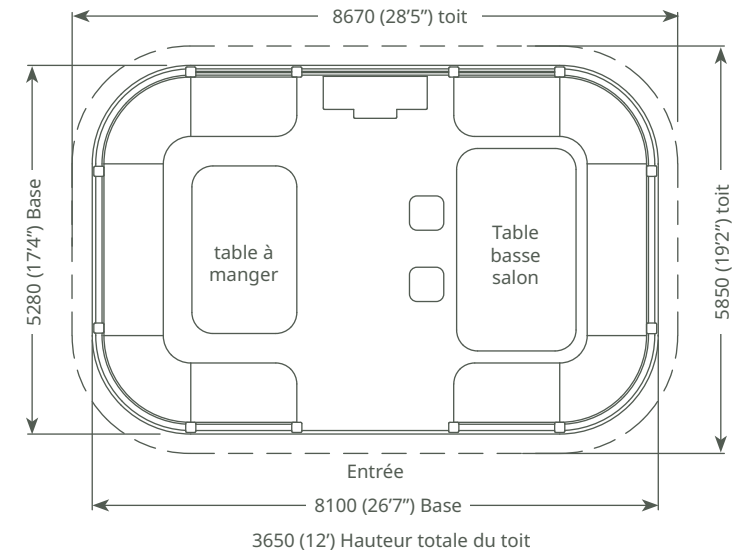

A monter soi-même

€35,110 TTC

Offre Spéciale

Installation incluse sur tous les modèles

Crown Versailles

8 à 14 places

Pavillon Equipements et options

Pavillon- LUXE