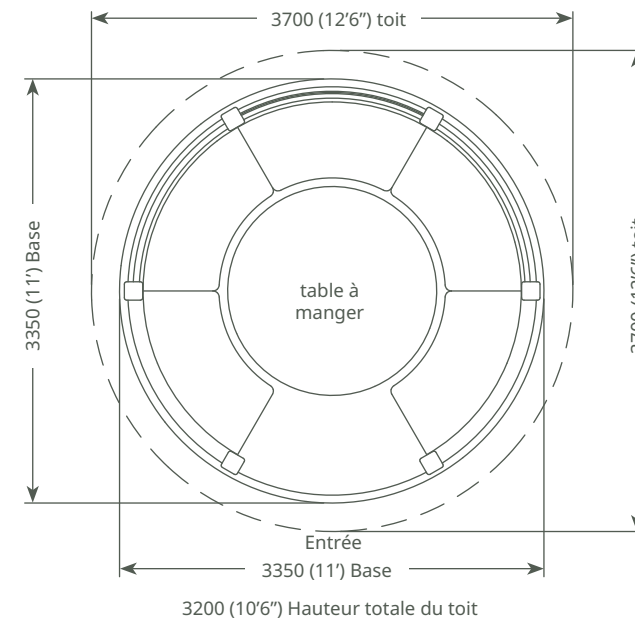

A monter soi-même

€18,745 TTC

Crown Guinevere

7 à 10 places

Pavillon Equipements et options

Pavillon - LUXE

- Pavillon en ossature bois, massif, imprégné, Redwood Européen
- Toit de tuiles de cèdre
- Revêtement de sous - toiture en bois massif (Redwood)
- 2 x entrées
- 6 x rambardes
- 8 x bâches panoramiques, pleine hauteur
- 6 x bancs de salle à manger
- Ensemble complet de coussins
- 1 x Table
- 1 x Panneau plein en bois
- 2 x 1/2 panneaux en bois et 1/2 panneaux en Plexiglas
- Les sélections d'équipements les plus populaires incluses ci-dessus. Toute autre configuration de panneau d'habillage est disponible sur demande. Y compris panneau plein bois / demi-panneau bois et demi-Plexiglas / stores et rambardes

A monter soi-même

€19,215 TTC

Crown Edward

8 à 10 places

Pavillon Equipements et options

Pavillon - LUXE

- Pavillon en ossature bois, massif, imprégné, Redwood Européen
- Toit de tuiles de cèdre
- Revêtement de sous-toiture en bois massif (Redwood)
- 2 x entrées
- 5 x rambardes
- 6 x bâches panoramiques, pleine hauteur
- 6 x bancs de salle à manger
- Ensemble complet de coussins
- 1x Table
- 1 x Panneau plein en bois
- 2 x 1/2 panneaux en bois et 1/2 panneaux en Plexiglas
- Les sélections d'équipements les plus populaires incluses ci-dessus. Toute autre configuration de panneau d'habillage est disponible sur demande. Y compris panneau plein bois / demi-panneau bois et demi-Plexiglas / stores et rambardes