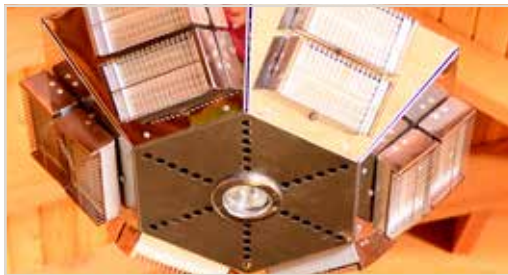

Stores en toile acrylique de qualité marine avec zips standard

Fermeture élastique

Chauffage infrarouge électrique 3kw avec éclairage

Chauffage infrarouge électrique 3 / 6kw avec éclairage

Tabouret en bois avec coussin assorti