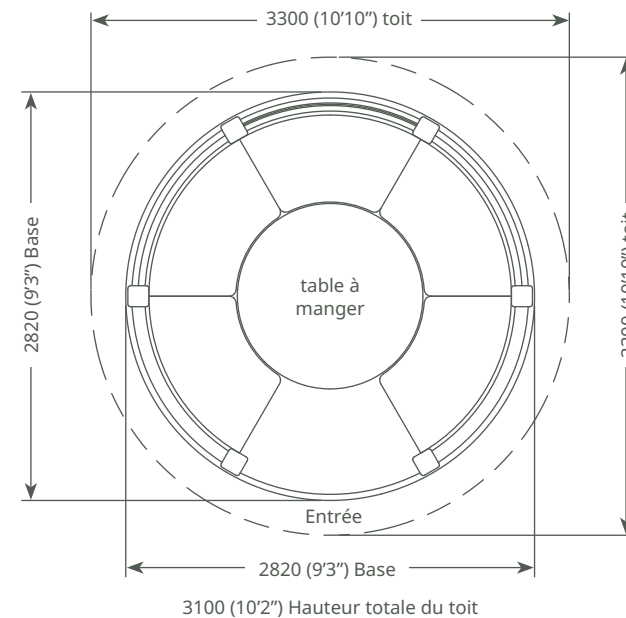

A monter soi-même

€14,165 TTC

Crown Tudor

6 à 8 places

Pavillon Equipements et options

Pavillon - LUXE

- Pavillon en ossature bois, massif, imprégné, Redwood Européen
- Toit de tuiles de cèdre
- Revêtement de sous - toiture en bois massif (Redwood)
- 2 x entrées
- 6 x rambardes
- 8 x bâches panoramiques, pleine hauteur
- 6 x bancs de salle à manger
- Ensemble complet de coussins
- 1x Table
- 1 x Panneau plein en bois
- 2 x 1/2 panneaux en bois et 1/2 panneaux en Plexiglas
- Les sélections d'équipements les plus populaires incluses ci-dessus. Toute autre configuration de panneau d'habillage est disponible sur demande. Y compris panneau plein bois / demi-panneau bois et demi-Plexiglas / stores et rambardes

A monter soi-même

€16,510 TTC

Crown Elizabeth

6 à 8 places

Pavillon Equipements et options

Pavillon - LUXE

- Pavillon en ossature bois, massif, imprégné, Redwood Européen
- Toit de tuiles de cèdre
- Revêtement de sous-toiture en bois massif (Redwood)
- 1 x entrées
- 5 x rambardes
- 6 x bâches panoramiques, pleine hauteur
- 5 x bancs de salle à manger
- Ensemble complet de coussins
- 1x Table
- 1 x Panneau plein en bois
- 2 x 1/2 panneaux en bois et 1/2 panneaux en Plexiglas
- Les sélections d'équipements les plus populaires incluses ci-dessus. Toute autre configuration de panneau d'habillage est disponible sur demande. Y compris panneau plein bois / demi-panneau bois et demi-Plexiglas / stores et rambardes