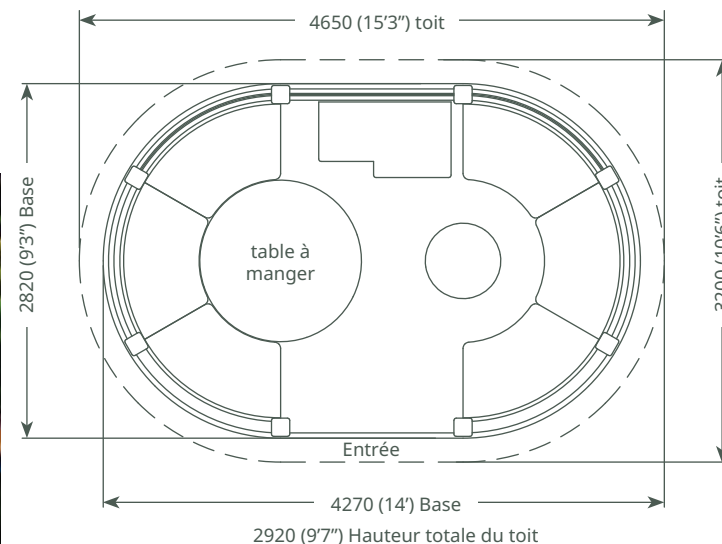

Crown Ascot

8 places

Pavillon Equipements et options

Pavillon - LUXE

- Pavillon en ossature bois, massif, imprégné, Redwood Européen*
- Toit de tuiles de cèdre ou de chaume
- Revêtement de sous - toiture en bois massif (Redwood)
- 1 x entrée
- 4 x rambardes
- 5 x bâches panoramiques, pleine hauteur
- 3 x bancs de salle à manger
- 3 x bancs côté salon
- Ensemble complet de coussins
- 1 x Table côté salle à manger
- 1 x Table basse côté salon
- 1 x Panneau plein en bois
- 2 x 1/2 panneaux en bois et 1/2 panneaux en Plexiglas
- 2 x Chaises
- Les sélections d'équipements les plus populaires incluses ci-dessus. Toute autre configuration de panneau d'habillage est disponible sur demande. Y compris panneau plein bois / demi-panneau bois et demi-Plexiglas / stores et rambardes

A monter soi-même

€28,000 TTC