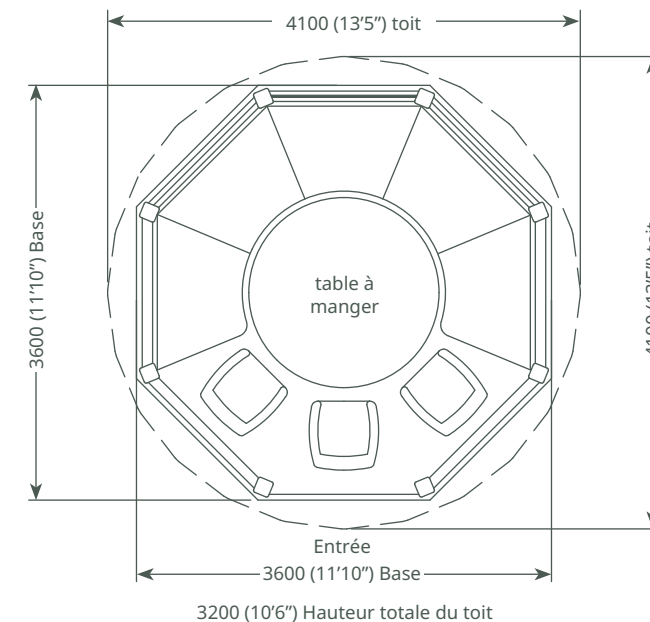

Crown Wentworth

11 à 14 places

Pavillon Equipements et options

Pavillon - LUXE

- Pavillon en ossature bois, massif, imprégné, Redwood Européen
- Toit de tuiles de cèdre ou de chaume
- sous-toiture en contre-plaqué marin
- 1 x entrée
- 4 x rambardes
- 5 x bâches panoramiques, pleine hauteur
- 3 x bancs de salle à manger
- Ensemble complet de coussins
- 1x Table
- 1 x Panneau plein en bois
- 2 x 1/2 panneaux en bois et 1/2 panneaux en Plexiglas

A monter soi-même

€31,990^{TTC}

Veillez noter: les marches surélevées et les chaises en Rotin ne sont pas inclus dans le prix du forfait.