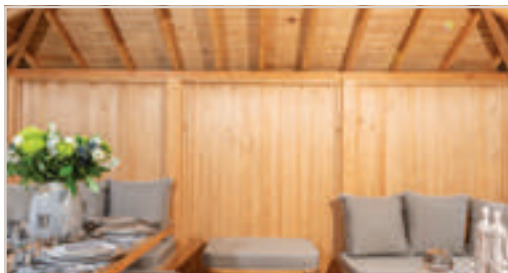

Panneau plein en bois