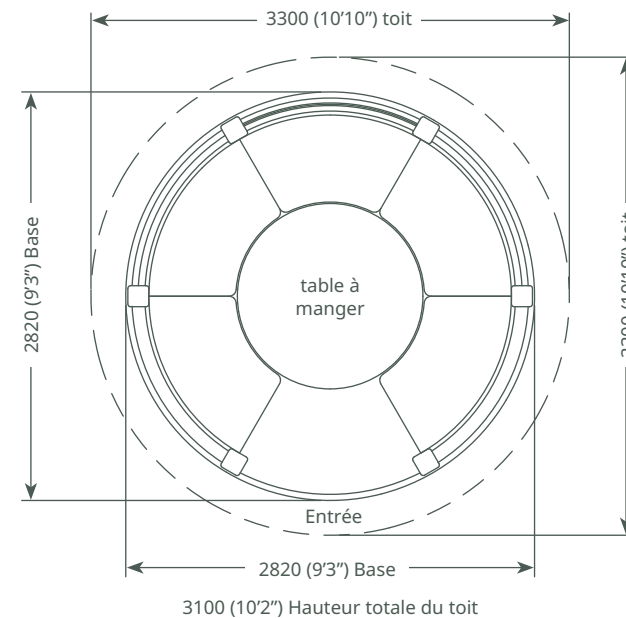

A monter soi-même

€17,500 TTC

Crown Tudor

6 à 8 places

Pavillon Equipements et options

Pavillon - LUXE

- Pavillon en ossature bois, massif, imprégné, Redwood Européen
- Toit de tuiles de cèdre
- Revêtement de sous - toiture en bois massif (Redwood)
- 2 x entrées
- 6 x rambardes
- 8 x bâches panoramiques, pleine hauteur
- 6 x bancs de salle à manger
- Ensemble complet de coussins
- 1x Table
- 1 x Panneau plein en bois
- 2 x 1/2 panneaux en bois et 1/2 panneaux en Plexiglas
- Les sélections d'équipements les plus populaires incluses ci-dessus. Toute autre configuration de panneau d'habillage est disponible sur demande. Y compris panneau plein bois / demi-panneau bois et demi-Plexiglas / stores et rambardes

A monter soi-même

€19,990 TTC

Crown Elizabeth

6 à 8 places

Pavillon Equipements et options

Pavillon - LUXE

- Pavillon en ossature bois, massif, imprégné, Redwood Européen
- Toit de tuiles de cèdre
- Revêtement de sous-toiture en bois massif (Redwood)
- 1 x entrées
- 5 x rambardes
- 6 x bâches panoramiques, pleine hauteur
- 5 x bancs de salle à manger
- Ensemble complet de coussins
- 1x Table
- 1 x Panneau plein en bois
- 2 x 1/2 panneaux en bois et 1/2 panneaux en Plexiglas
- Les sélections d'équipements les plus populaires incluses ci-dessus. Toute autre configuration de panneau d'habillage est disponible sur demande. Y compris panneau plein bois / demi-panneau bois et demi-Plexiglas / stores et rambardes