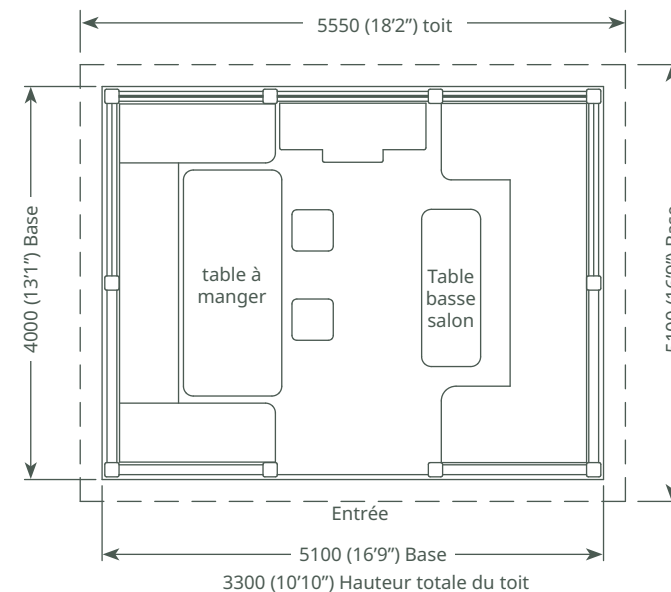

Crown Orangery

12 places

Pavillon Equipements et options

Pavillon - LUXE

- Pavillon en ossature bois, massif, imprégné, Redwood Européen
- Toit de tuiles de cèdre
- Revêtement de sous - toiture en bois massif (Redwood)
- 1 x entrée
- 4 x rambardes
- 5 x bâches panoramiques, pleine hauteur
- 3 x bancs de salle à manger
- 3 x bancs côté salon
- 2 x Chaises
- Ensemble complet de coussins
- 1 x Table côté salle à manger
- 1 x Table basse côté salon
- 3 x Panneaux plein en bois
- 2 x 1/2 panneaux en bois et 1/2 panneaux en Plexiglas
- Les sélections d'équipements les plus populaires incluses ci-dessus. Toute autre configuration de panneau d'habillage est disponible sur demande. Y compris panneau plein bois / demi-panneau bois et demi-Plexiglas / stores et rambardes Prix du coffret:

A monter soi-même

€39,500 TTC