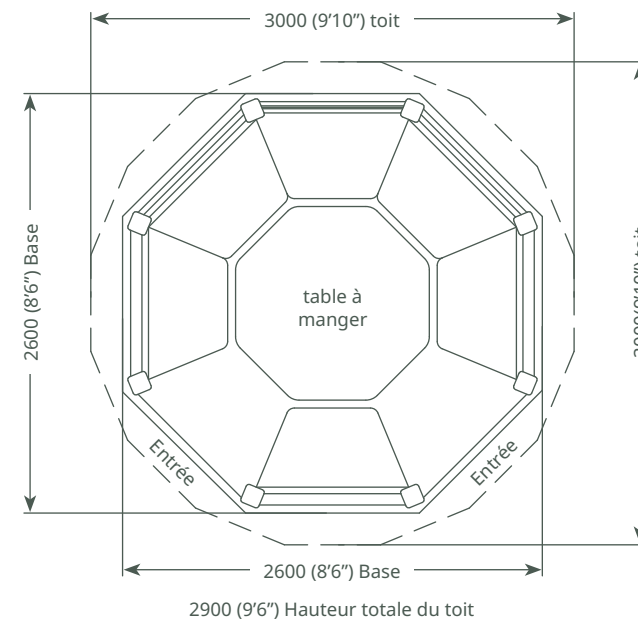

Crown Tudor

6 à 8 places

Pavillon Equipements et options

Pavillon - LUXE

- Pavillon en ossature bois, massif, imprégné, Redwood Européen
- Toit de tuiles de cèdre
- Revêtement de sous - toiture en bois massif (Redwood)
- 2 x entrées
- 6 x rambardes
- 8 x bâches panoramiques, pleine hauteur
- 6 x bancs de salle à manger
- Ensemble complet de coussins
- 1x Table
- 1 x Panneau plein en bois
- 2 x 1/2 panneaux en bois et 1/2 panneaux en Plexiglas
- Les sélections d'équipements les plus populaires incluses ci-dessus. Toute autre configuration de panneau d'habillage est disponible sur demande. Y compris panneau plein bois / demi-panneau bois et demi-Plexiglas / stores et rambardes

A monter soi-même

€19,990 TTC