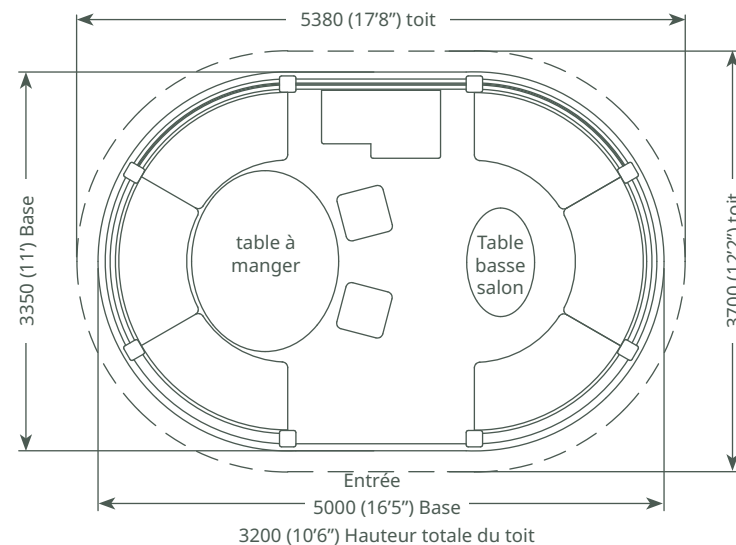

A monter soi-même

€28,000 TTC

Crown Eden

12 places

Pavillon Equipements et options

Pavillon - LUXE

- Pavillon en ossature bois, massif, imprégné, Redwood Européen
- Toit de tuiles de cèdre
- Revêtement de sous - toiture en bois massif (Redwood)
- 1 x entrée
- 4 x rambardes
- 5 x bâches panoramiques, pleine hauteur
- 3 x bancs de salle à manger
- 3 x bancs côté salon
- 2 x Chaises
- Ensemble complet de coussins
- 1 x Table côté salle à manger
- 1 x Table basse côté salon
- 1 x table d'appoint avec coussin
- 3 x Panneaux plein en bois
- 2 x 1/2 panneaux en bois et 1/2 panneaux en Plexiglas
- Les sélections d'équipements les plus populaires incluses ci-dessus. Toute autre configuration de panneau d'habillage est disponible sur demande. Y compris panneau plein bois / demi-panneau bois et demi-Plexiglas / stores et rambardes

A monter soi-même

€33,500 TTC

Crown Windsor

10 places

Pavillon Equipements et options

Pavillon- LUXE

- Pavillon en ossature bois, massif, imprégné, Redwood Européen
- Toit de tuiles de cèdre
- Revêtement de sous - toiture en bois massif (Redwood)
- 1 x entrée
- 2 x rambardes
- 3 x bâches panoramiques, pleine hauteur
- 3 x bancs de salle à manger
- 3 x bancs côté salon
- 2 x Chaises
- Ensemble complet de coussins
- 1 x Table côté salle à manger
- 1 x Table basse côté salon
- 3 x Panneaux plein en bois
- 2 x 1/2 panneaux en bois et 1/2 panneaux en Plexiglas
- Les sélections d'équipements les plus populaires incluses ci-dessus. Toute autre configuration de panneau d'habillage est disponible sur demande. Y compris panneau plein bois / demi-panneau bois et demi-Plexiglas / stores et rambardes Prix du coffret: