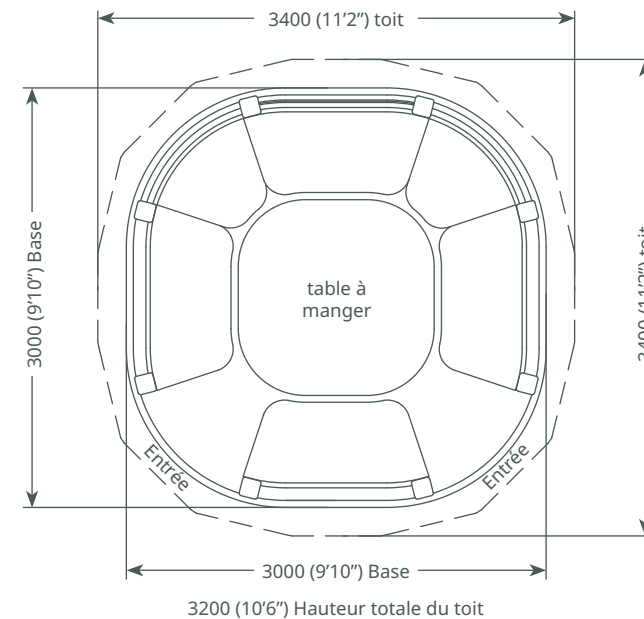

Crown Wolsey

8 à 10 places

Pavillon Equipements et options

Pavillon - LUXE

- Pavillon en ossature bois, massif, imprégné, Redwood Européen
- Toit de tuiles de cèdre ou de chaume
- sous-toiture en contre-plaqué marin
- 2 x entrées
- 3 x rambardes
- 5 x bâches panoramiques, pleine hauteur
- 6 x bancs de salle à manger
- Ensemble complet de coussins
- 1x Table
- 1 x Panneau plein en bois
- 2 x 1/2 panneaux en bois et 1/2 panneaux en Plexiglas

A monter soi-même

€26,990^{TTC}