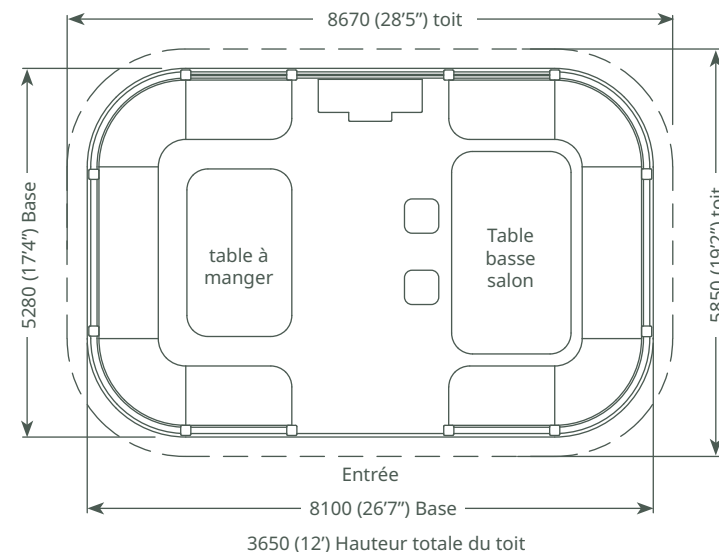

Crown Versailles

8 à 14 places

Pavillon Equipements et options

Pavillon- LUXE

- Pavillon en ossature bois, massif, imprégné, Redwood Européen
- Toit de tuiles de cèdre ou de chaume
- Revêtement de sous-toiture en bois massif (Redwood)
- 1 x entrée
- 8 x rambardes
- 9 x bâches panoramiques, pleine hauteur
- 5 x bancs de salle à manger
- 5 x bancs côté salon
- 2 x Chaises
- Ensemble complet de coussins
- 1 x Table côté salle à manger
- 1 x Table basse côté salon
- 3 x Panneaux plein en bois
- Les sélections d'équipements les plus populaires incluses ci-dessus. Toute autre configuration de panneau d'habillage est disponible sur demande. Y compris panneau plein bois / demi-panneau bois et demi-Plexiglas / stores et rambardes

A monter soi-même

€75,500 TTC

Veuillez noter: bain à remous et chaises en polywicker non inclus (veuillez consulter le plan ci-dessus pour la disposition de l'emballage)