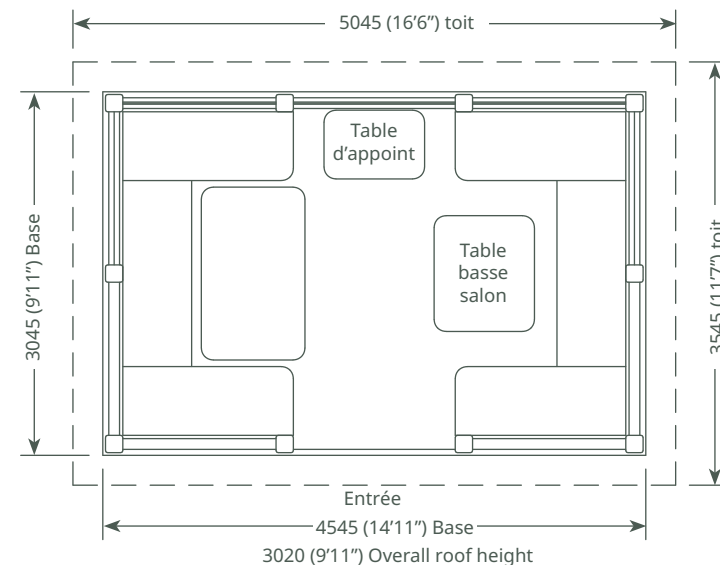

Crown Eden

12 places

Pavillon Equipements et options

Pavillon - LUXE

- Pavillon en ossature bois, massif, imprégné, Redwood Européen
- Toit de tuiles de cèdre
- Revêtement de sous - toiture en bois massif (Redwood)
- 1 x entrée
- 4 x rambardes
- 5 x bâches panoramiques, pleine hauteur
- 3 x bancs de salle à manger
- 3 x bancs côté salon
- 2 x Chaises
- Ensemble complet de coussins
- 1 x Table côté salle à manger
- 1 x Table basse côté salon
- 1 x table d'appoint avec coussin
- 3 x Panneaux plein en bois
- 2 x 1/2 panneaux en bois et 1/2 panneaux en Plexiglas
- Les sélections d'équipements les plus populaires incluses ci-dessus. Toute autre configuration de panneau d'habillage est disponible sur demande. Y compris panneau plein bois / demi-panneau bois et demi-Plexiglas / stores et rambardes

A monter soi-même

€33,500 TTC