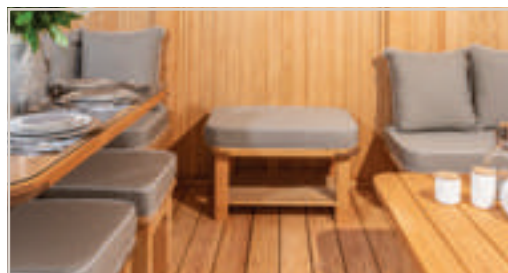

Tabouret en bois avec coussin assorti