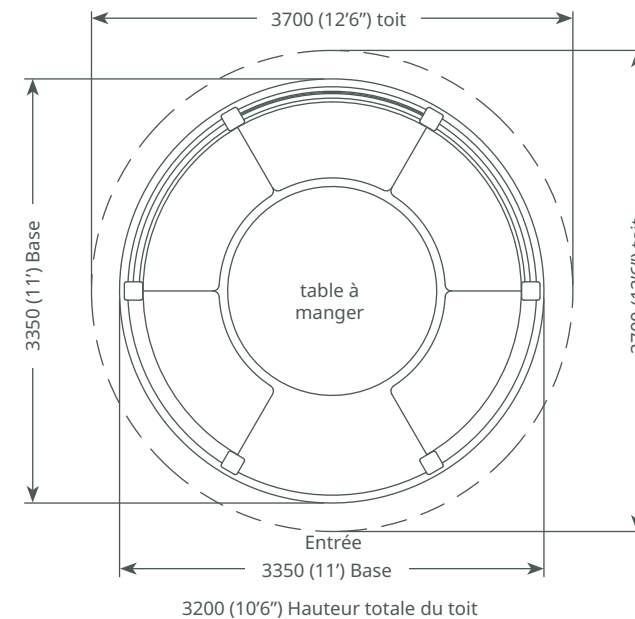

A monter soi-même

€22,500^{TTC}

Crown Guinevere

7 à 10 places

Pavillon Equipements et options

Pavillon - LUXE

- Pavillon en ossature bois, massif, imprégné, Redwood Européen
- Toit de tuiles de cèdre
- Revêtement de sous - toiture en bois massif (Redwood)
- 2 x entrées
- 6 x rambardes
- 8 x bâches panoramiques, pleine hauteur
- 6 x bancs de salle à manger
- Ensemble complet de coussins
- 1 x Table
- 1 x Panneau plein en bois
- 2 x 1/2 panneaux en bois et 1/2 panneaux en Plexiglas
- Les sélections d'équipements les plus populaires incluses ci-dessus. Toute autre configuration de panneau d'habillage est disponible sur demande. Y compris panneau plein bois / demi-panneau bois et demi-Plexiglas / stores et rambardes

A monter soi-même

€22,900 TTC

Crown Edward

8 à 10 places

Pavillon Equipements et options

Pavillon - LUXE

- Pavillon en ossature bois, massif, imprégné, Redwood Européen
- Toit de tuiles de cèdre
- Revêtement de sous-toiture en bois massif (Redwood)
- 2 x entrées
- 5 x rambardes
- 6 x bâches panoramiques, pleine hauteur
- 6 x bancs de salle à manger
- Ensemble complet de coussins
- 1 x Table
- 1 x Panneau plein en bois
- 2 x 1/2 panneaux en bois et 1/2 panneaux en Plexiglas
- Les sélections d'équipements les plus populaires incluses ci-dessus. Toute autre configuration de panneau d'habillage est disponible sur demande. Y compris panneau plein bois / demi-panneau bois et demi-Plexiglas / stores et rambardes