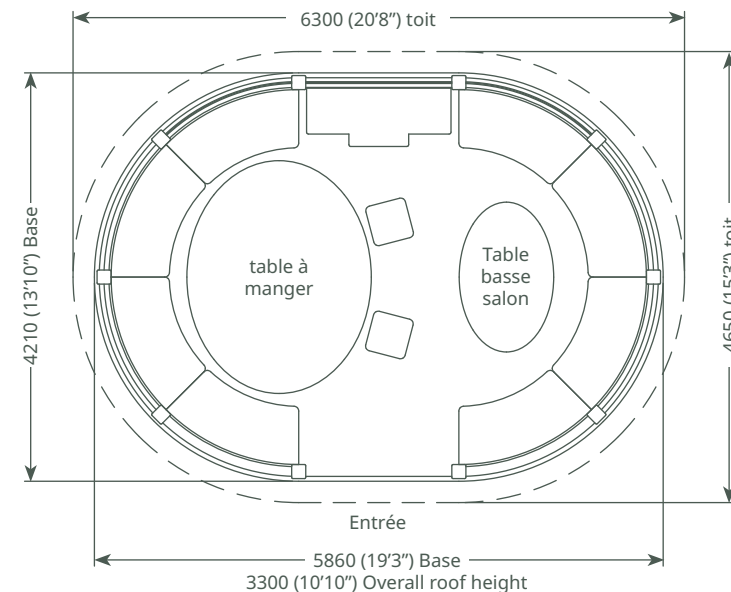

Crown Hampton

8 à 14 places

Pavillon Equipements et options

Pavillon - LUXE

- Pavillon en ossature bois, massif, imprégné, Redwood Européen
- Toit de tuiles de cèdre
- Revêtement de sous-toiture en bois massif (Redwood)
- 1 x entrée
- 4 x rambardes
- 5 x bâches panoramiques, pleine hauteur
- 4 x bancs de salle à manger
- 4 x bancs côté salon
- 2 x Chaises
- Ensemble complet de coussins
- 1 x Table côté salle à manger
- 1 x Table basse côté salon
- 3 x Panneaux plein en bois
- 2 x 1/2 panneaux en bois et 1/2 panneaux en Plexiglas
- Les sélections d'équipements les plus populaires incluses ci-dessus. Toute autre configuration de panneau d'habillage est disponible sur demande. Y compris panneau plein bois / demi-panneau bois et demi-Plexiglas / stores et rambardes Prix du coffret:

A monter soi-même

€40,500 TTC