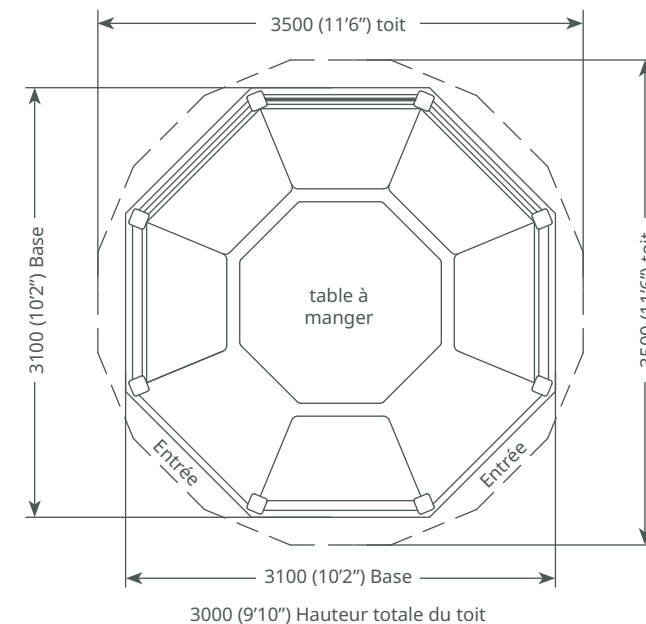

Crown Guinevere

7 à 10 places

Pavillon Equipements et options

Pavillon - LUXE

- Pavillon en ossature bois, massif, imprégné, Redwood Européen
- Toit de tuiles de cèdre
- Revêtement de sous - toiture en bois massif (Redwood)
- 2 x entrées
- 6 x rambardes
- 8 x bâches panoramiques, pleine hauteur
- 6 x bancs de salle à manger
- Ensemble complet de coussins
- 1 x Table
- 1 x Panneau plein en bois
- 2 x 1/2 panneaux en bois et 1/2 panneaux en Plexiglas
- Les sélections d'équipements les plus populaires incluses ci-dessus. Toute autre configuration de panneau d'habillage est disponible sur demande. Y compris panneau plein bois / demi-panneau bois et demi-Plexiglas / stores et rambardes

A monter soi-même

€22,900 TTC