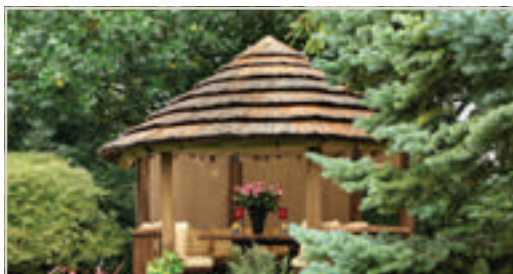

A monter soi-même

€40,500 TTC

Crown Versailles

8 à 14 places

Pavillon Equipements et options

Pavillon- LUXE

- Pavillon en ossature bois, massif, imprégné, Redwood Européen
- Toit de tuiles de cèdre ou de chaume
- Revêtement de sous-toiture en bois massif (Redwood)
- 1 x entrée
- 8 x rambardes
- 9 x bâches panoramiques, pleine hauteur
- 5 x bancs de salle à manger
- 5 x bancs côté salon
- 2 x Chaises
- Ensemble complet de coussins
- 1 x Table côté salle à manger
- 1 x Table basse côté salon
- 3 x Panneaux plein en bois
- Les sélections d'équipements les plus populaires incluses ci-dessus. Toute autre configuration de panneau d'habillage est disponible sur demande. Y compris panneau plein bois / demi-panneau bois et demi-Plexiglas / stores et rambardes

Revêtement de sous-toiture en Redwood (gamme Premium uniquement)

Sous-Toiture en contreplaqué de qualité marine (gamme Classique uniquement)

Habillage balustrade et toile acrylique marine

1/2 panneau plein en bois et 1/2 panneau Plexiglas