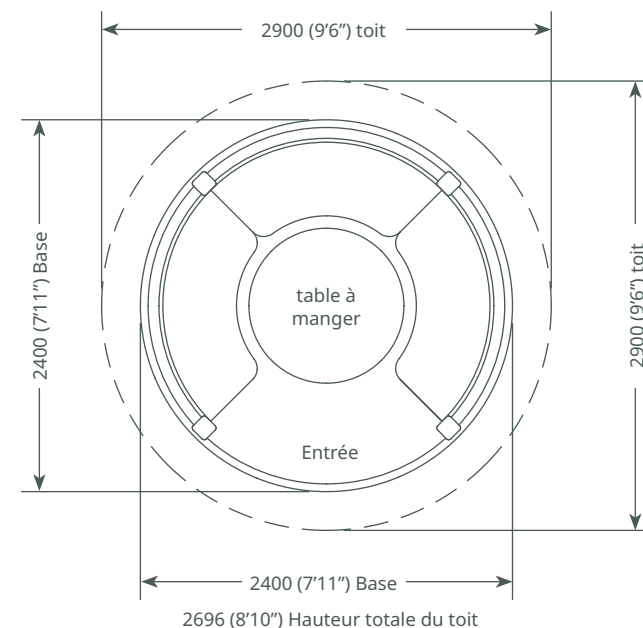

Crown Chelsea

4 à 6 places

Pavillon Equipements et options

Pavillon - LUXE

- Pavillon en ossature bois, massif, imprégné, Redwood Européen
- Toit de tuiles de cèdre ou de chaume
- Revêtement de sous - toiture en bois massif (Redwood)
- 1 x entrée
- 3 x rambardes
- 4 x bâches panoramiques, pleine hauteur
- 3 x bancs de salle à manger
- Ensemble complet de coussins
- 1x Table
- Les sélections d'équipements les plus populaires incluses ci-dessus. Toute autre configuration de panneau d'habillage est disponible sur demande. Y compris panneau plein bois / demi-panneau bois et demi-Plexiglas / stores et rambardes

A monter soi-même

€17,500 TTC