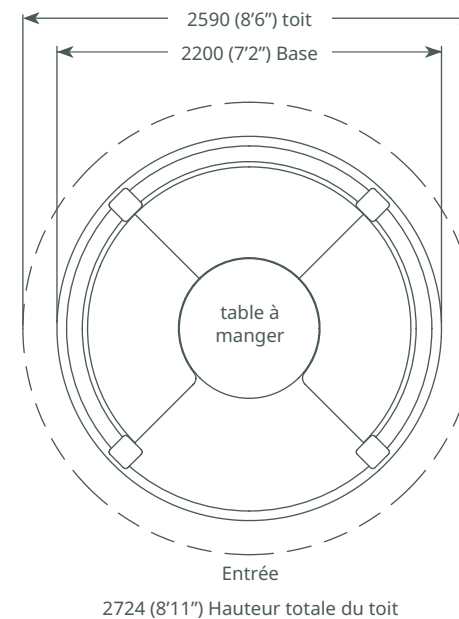

Installation
incluse

Crown Rose

2 à 4 places

Pavillon Equipements et options

Pavillon - LUXE

- Pavillon en ossature, bois massif imprégné, Redwood Européen
- Toit de tuiles de cèdre
- Revêtement de sous - toiture en bois massif (Redwood)
- 1 x entrée
- 3 x rambardes
- 4 x bâches panoramiques, pleine hauteur
- 3 x bancs de salle à manger
- Ensemble complet de coussins
- 1x Table fixe
- Les sélections d'équipements les plus populaires incluses ci-dessus. Toute autre configuration de panneau d'habillage est disponible sur demande. Y compris panneau plein bois / demi-panneau bois et demi-Plexiglas / stores et rambardes