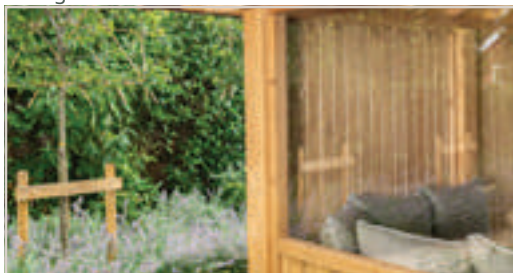

Revêtement de sous-toiture en Redwood (gamme Premium uniquement)

Sous-Toiture en contreplaqué de qualité marine (gamme Classique uniquement)

Habillage balustrade et toile acrylique marine

1/2 panneau plein en bois et 1/2 panneau Plexiglas